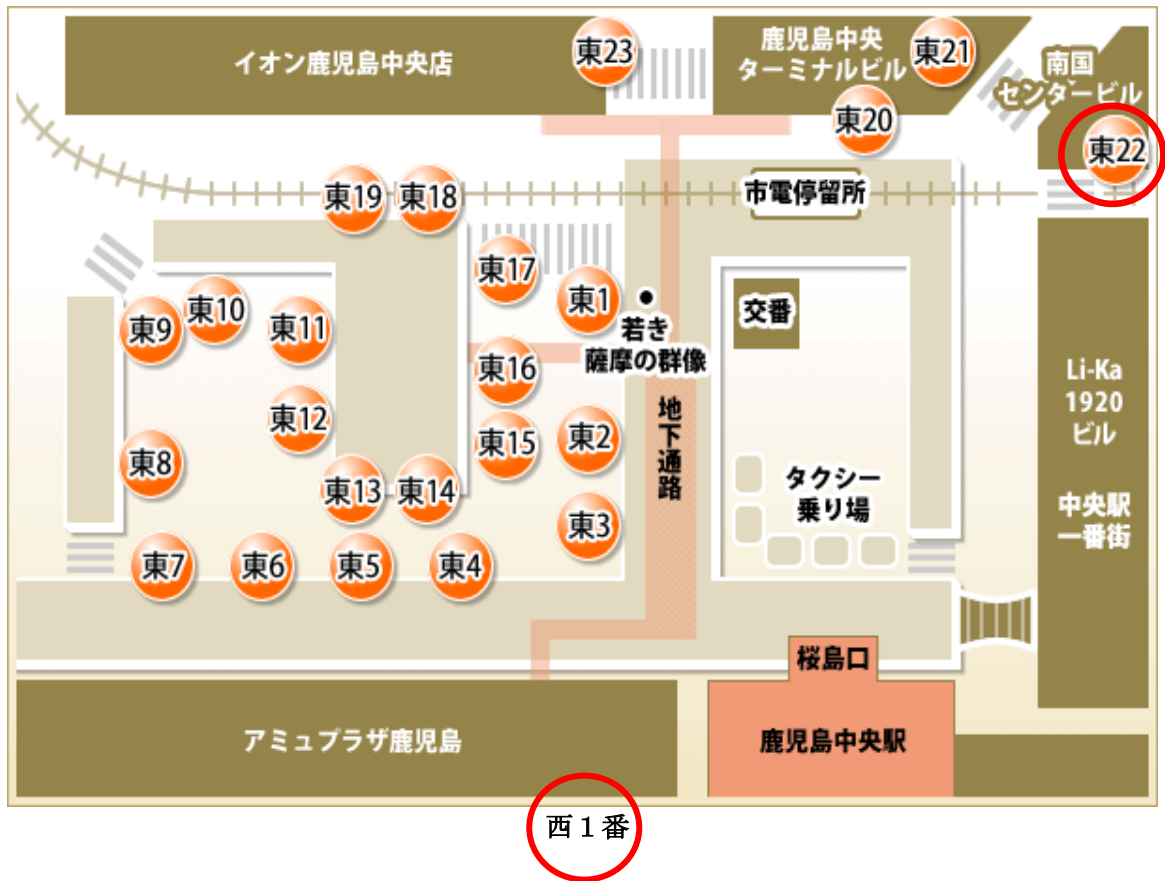

★ハイランド西バス停より、学校まで徒歩10分程度です。

【注意】受付時間近くに到着する便は、混雑し乗車できないことも予想されますので、早めの便に乗車されますよう御協力ください。

下校バス

下記のバスは武岡台高校バス停発です。全て中央駅に停まります。

※N46, N40-2は、明和、原良経由で中央駅に行きます。

行き先	発車時刻
吉田インター	15:40
花棚	16:20
※N46 市役所前	16:40
伊敷小	17:00
※N40-2 緑ヶ丘団地北	17:05
吉野ゴルフ	17:15
花棚	17:25
鹿児島駅前	17:33

ハイランド西バス停発の16:00(伊敷小行き) 16:52(中別府行き) 17:08(旭ヶ丘行き)もあります。全て中央駅に停まります。

鹿児島中央駅バス停

南国交通 HP より