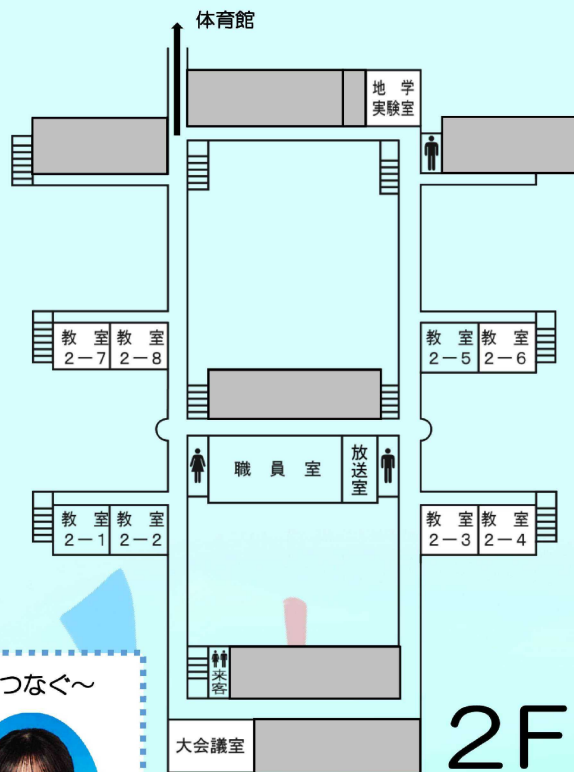

第40回 武台祭 先哲の理想 未来へつなげ

自由観覧 6/13(土)10:00 ~ 13:45 (バザー販売は 13:30 まで)

★クラスバザー	★クラスバザー	★部活動、委員会、同窓会バザー
①【2-2】 cafe front village (ポップコーン)	②【2-1】 理想をはさめ。(ホットドッグ)	⑤【図書委員会】理想を紡ぐ葉 (しおり、ブックカバー)
③【2-5】 チュロスぎて滅! ~2525の未来へ~ (チュロス)	④【3-7】 ナナチキン (唐揚げ)	⑥【美術部】欲しすぎて滅! (ポストカード、ステッカー)
★キッチンカー		⑦【同窓会】三紅会バザー (鶏飯 600円 当日券のみ 220食)
⑨【とりまる】チキン南蛮丼500円、チキンソースカツ丼500円、ポテト400円		⑧【茶道部】和のこころ、初夏のひととき (お点前) ※12:45 まで、礼法室で同時開催
⑩【黒丸】牛すじ黒カレー600円、大盛700円、ポテト400円		
⑪【SUNNY PLACE】和牛焼きそば500円、冷やしきゅうり500円、ドリンク500円		
⑫【若松商店】かき氷 400円、ドリンク400円~500円		

※荒天の場合は販売場所が変更になります。

★クラス展示 (各教室)
【1-1】 先哲の理想を解き明かせ! 武岡台迷宮ゲーム
【1-2】 1-2フェスティバル
【1-3】 one three ~もぐらたたき&カラオケ~
【1-4】 脱出ミッションゲーム ~ Move & Think ~
【1-5】 いちごの青春
【1-6】 40周年フォトスポット
【1-7】 打ち抜け君の心
【1-8】 名探偵武台生
★部活動・教科等展示 (場所)
【家庭クラブ】学習成果等展示 (被服実習室)
【華道部】理想 (昇降口前)
【ESS部】History of Takekadai High School (昇降口前)

1F

★来場者用 LIVE 視聴会場

3F

38期 エンブレム

哲

~己の思索という羅針盤の指す先へ~

※LIVE 視聴会場では、体育館ステージを生配信します。

★クラス展示・映像 (各教室)

- 【2-3】 展 hitoと足早い夏祭り
- 【2-4】 映 Breaking Theater
- 【2-6】 映 アユゲーム
- 【2-7】 映 2-7ウォッチ
- 【2-8】 展 2-8性格診断

★教科、部活動展示・バザー (場所)

- 【書道選択】作品展示
- 【書道部】作品展示、フレーム作品・しおり販売 (地学実験室)
- 【美術部】武美最高傑作!
  (2-8横、および2-5横渡り廊下)
- 【PTA】リサイクル制服販売 (大会議室)

第40回 武台祭開催にあたって ~未来へつなぐ~

武台祭の開催・運営に際し、ご支援ご協力を賜りました皆様に、心から感謝申し上げます。初の1.5日開催となった第40回の年に、文化局長として携われたことを嬉しく思います。私たちが創り出した作品が誰かの心に残り、未来を彩るきっかけになれば幸いです。

2F

※校舎内は土足禁止・禁煙です。イートインテントでの飲食は、バザー購入品に限ります。映像・展示教室以外の場所への立ち入りはご遠慮ください。撮影した画像等の取扱いにはご注意ください。