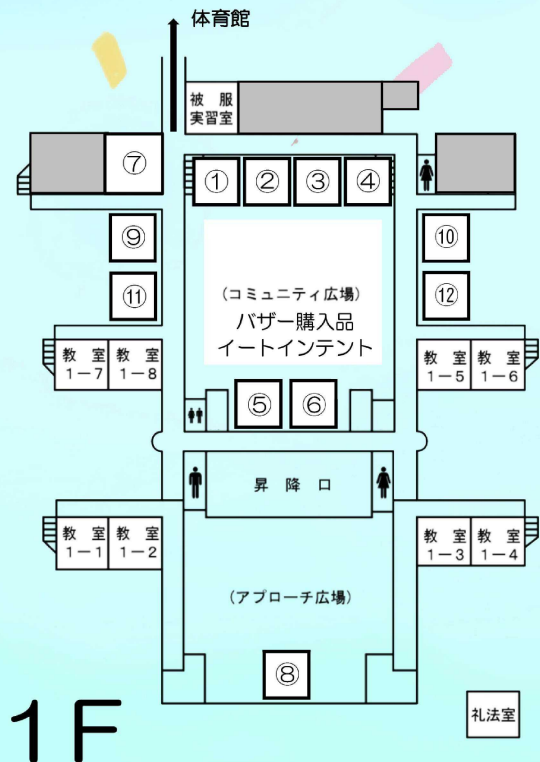

# 第40回 武台祭 先哲の理想 未来へつなげ

自由観覧 6/13(土)10:00 ~ 13:45 (バザー販売は 13:30 まで)

★クラスバザー	★クラスバザー	★部活動、委員会、同窓会バザー
①【2-2】 cafe front village (ポップコーン)	②【2-1】 理想をはさめ。(ホットドッグ)	⑤【図書委員会】理想を紡ぐ葉 (しおり、ブックカバー)
③【2-5】 チュロスぎて滅! ~2525の未来へ~ (チュロス)	④【3-7】 ナナチキン (唐揚げ)	⑥【美術部】欲しすぎて滅! (ポストカード、ステッカー)
★キッチンカー		⑦【同窓会】三紅会バザー (鶏飯 600円 当日券のみ 220食)
⑨【とりまる】チキン南蛮丼500円、チキンソースカツ丼500円、ポテト400円		⑧【茶道部】和のこころ、初夏のひととき (お点前) ※12:45 まで、礼法室で同時開催
⑩【黒丸】牛すじ黒カレー600円、大盛700円、ポテト400円		
⑪【SUNNY PLACE】和牛焼きそば500円、冷やしきゅうり500円、ドリンク500円		
⑫【若松商店】かき氷 400円、ドリンク400円~500円		

※荒天の場合は販売場所が変更になります。

★クラス展示 (各教室)
【1-1】 先哲の理想を解き明かせ! 武岡台迷宮ゲーム
【1-2】 1-2フェスティバル
【1-3】 one three ~もぐらたたき&カラオケ~
【1-4】 脱出ミッションゲーム ~ Move & Think ~
【1-5】 いちごの青春
【1-6】 40周年フォトスポット
【1-7】 打ち抜け君の心
【1-8】 名探偵武台生
★部活動・教科等展示 (場所)
【家庭クラブ】学習成果等展示 (被服実習室)
【華道部】理想 (昇降口前)
【ESS部】History of Takekadai High School (昇降口前)

1F

★来場者用 LIVE 視聴会場

3F

38期 エンブレム

# 哲

~己の思索という羅針盤の指す先へ~

※LIVE 視聴会場では、体育館ステージを生配信します。

★クラス展示・映像 (各教室)

- 【2-3】 展 hitoと足早い夏祭り
- 【2-4】 映 Breaking Theater
- 【2-6】 映 アユゲーム
- 【2-7】 映 2-7ウォッチ
- 【2-8】 展 2-8性格診断

★教科、部活動展示・バザー (場所)

- 【書道選択】作品展示
- 【書道部】作品展示、フレーム作品・しおり販売 (地学実験室)
- 【美術部】武美最高傑作!  
(2-8横、および2-5横渡り廊下)
- 【PTA】リサイクル制服販売 (大会議室)