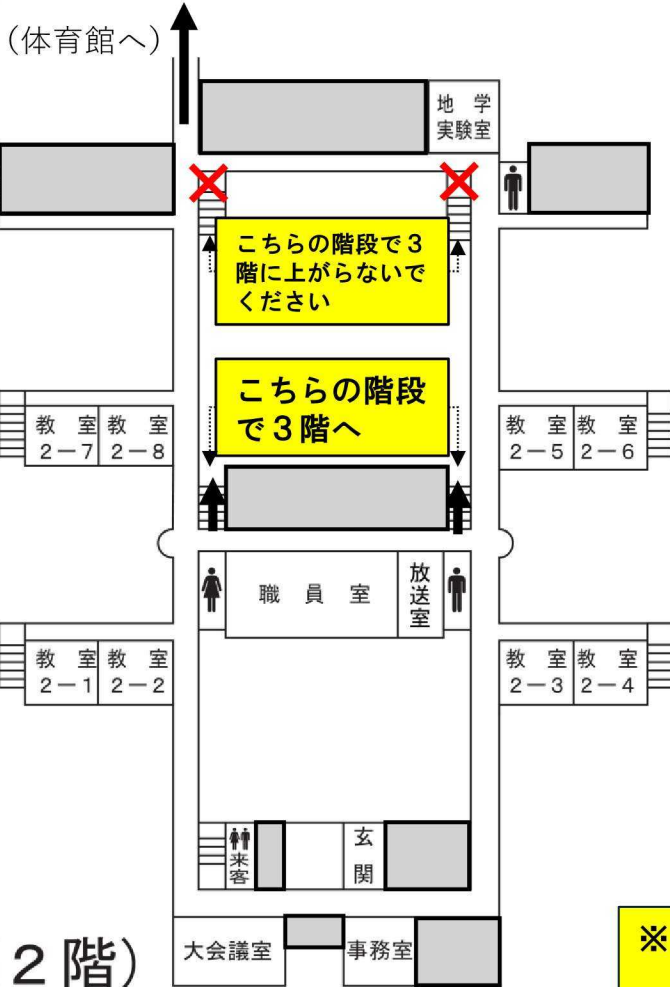

武台祭【2日目】6月13日(土)

※ 1, 2階は、展示等のある教室以外は立ち入らないように、お願いします。
 3階以上は、「講義室」を除いて立入制限区域となりますので、ご了承ください。
 LIVE視聴会場である「講義室」へは、2階の職員室近くの階段からお上がりください。

体育館での観覧について

【午前】
 3年3組、1組、国際交流、放送部、書道部保護者2名まで

【午後】
 ダンス部、3年2組、6組、吹奏楽部保護者2名まで

※ 部活動も3年のみ

※午前前の部終了後の自由観覧時間中、体育館2階は施設します。お手持ちの物を持ってご退場ください。

※ 3年生のみ各クラス8台分の駐車場が、武岡台特別支援学校にあります。本校の駐車場は、来賓、及びPTA理事・学級評議員の分の駐車場です。(いずれの方も、事前に配付されています駐車券が必要になります。)