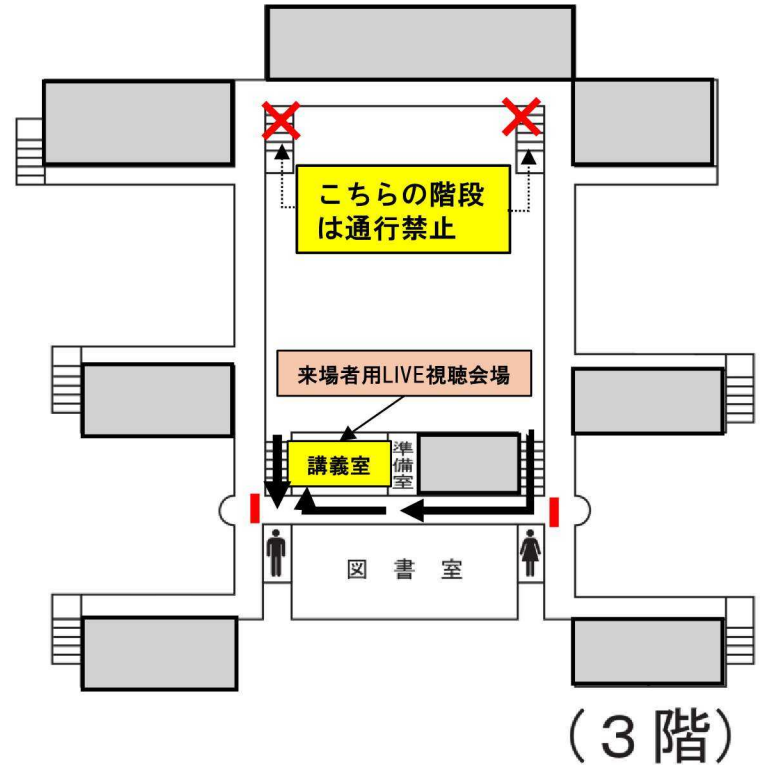

武台祭【2日目】6月13日(土)

※ 1, 2階は、展示等のある教室以外は立ち入らないように、お願いします。
 3階以上は、「講義室」を除いて立入制限区域となりますので、ご了承ください。
 LIVE視聴会場である「講義室」へは、2階の職員室近くの階段からお上がりください。

体育館での観覧について

【午前】
 3年3組、1組、国際交流、放送部、書道部保護者2名まで

【午後】
 ダンス部、3年2組、6組、吹奏楽部保護者2名まで

※ 部活動も3年のみ

※午前前の部終了後の自由観覧時間中、体育館2階は施設します。お手持ちの物を持ってご退場ください。

※ 3年生のみ各クラス8台分の駐車場が、武岡台特別支援学校にあります。本校の駐車場は、来賓、及びPTA理事・学級評議員の分の駐車場です。(いずれの方も、事前に配付されています駐車券が必要になります。)