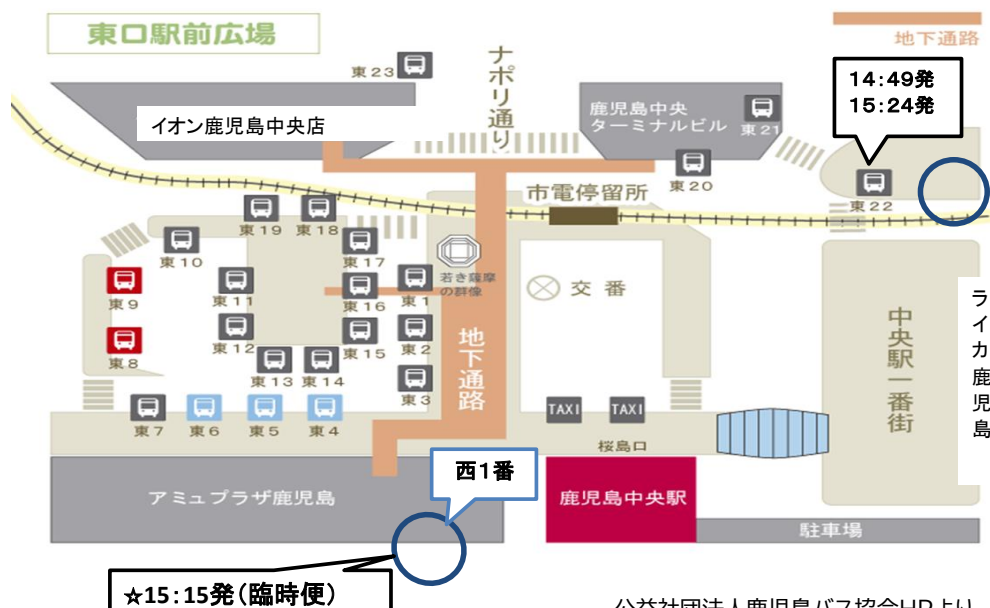

3学年PTA時の来校について(御案内)

3学年PTAを7月3日(金)に実施いたします。今回の3学年PTAに際しまして下記のとおり、南国交通バスを増便することになりましたのでお知らせいたします。なお、本校には駐車スペースがなく許可証を提示された方以外の駐車はできませんので、これらのバスの臨時便及び定期便を御利用ください。また、送迎される場合は送迎専用降車場所をお願いします。

記

- ・臨時バスの鹿児島中央駅(西口)から武岡台高校までの運賃は300円です。
- ・なるべくお釣りのないよう、準備をしてください。
- ・**出来るだけ臨時バスを御利用ください。**

～行き～

定期便と臨時便があります

【田上経由】※「ハイランド西」バス停から学校までは徒歩で約10～15分です。

	行先	始発地	鹿駅前	天文館	中央駅	田上	※ハイランド西	武岡台高
定期便	武岡ハイランド*	教育センター	—	14:43	14:49	14:55	15:06	
定期便	武岡ハイランド*	宮之浦団地	—	14:56	15:02	15:08	15:19	
臨時便	武岡台高校	中央駅西口			☆15:15西口	—	—	15:30

鹿児島中央駅バス停について

☆15:15発の臨時便(中央駅西口から武岡台高校まで直行)は、中央駅西口、西1番(ファミリーマート前)バス停

鹿児島中央駅 15:02発 15:24発の定期便は、中央駅東口、東22番(南国センタービル ローソン前)バス停 (下図参照)

公益社団法人鹿児島バス協会HPより

(次のページへ続く)

～帰り～

【南国交通】バス停は正門前です
※すべて中央駅に停まります

	武岡台高発	行先
定期バス	14:30	旭丘
定期バス	15:00	中別府団地行
定期バス	16:10	中央駅西口直行
定期バス	16:35	中央駅西口直行
定期バス	16:45	中央駅西口直行
定期バス	16:55	中央駅西口直行
定期バス	17:03	中央駅西口直行
定期バス	17:10	緑ヶ丘北行
定期バス	17:26	旭ヶ丘行
定期バス	18:16	教育センター前行