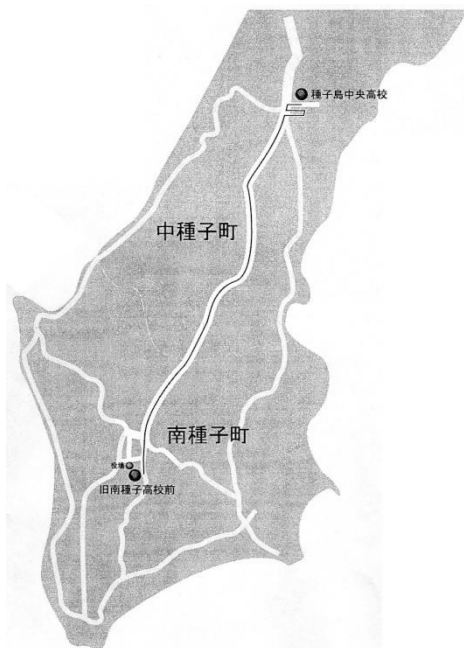

種子島中央高校中学生一日体験入学 通学バスのご案内

一日体験入学に、参加する生徒は種子島中央高校の通学バスを無料で利用することができます。利用を希望する生徒は申し込みの際にお知らせください。

登校のみ、下校のみでもご利用いただけます。始発は旧南種子高校前で、下表に記載している各停留所からのご乗車できます。

※本校生徒も利用するバスになります。

	停留所名	時刻
登校便	旧南種子高校前発（始発）	7時 40分
	種子島中央高校着	8時 15分
下校便	種子島中央高校発（始発）	12時 45分
	旧南種子高校前着	13時 20分

登校便

下校便

停留所名	停留所名
旧南種子高校前（始発）	種子島中央高校（始発）
中平小学校前	朝日町
本町	長谷
大宇都	公立病院前
大宇都三文字	有尾
有尾	大宇都三文字
公立病院前	大宇都
長谷	本町
朝日町	中平小学校前
種子島中央高校着	旧南種子高校前着