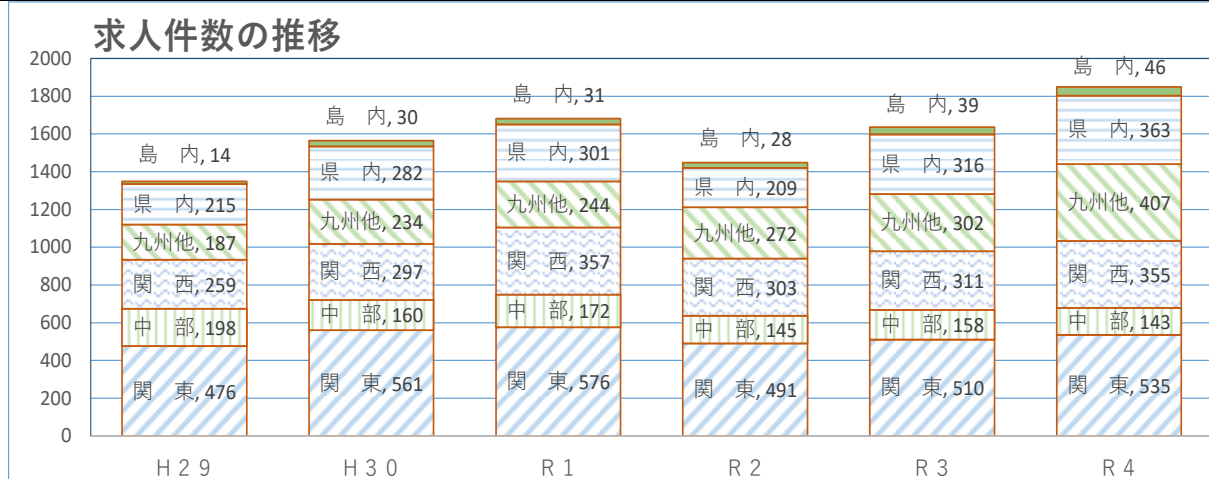

2 近年の進路状況

(1) 進学・就職者数（過去4年間） ( )内は、就職進学者の再掲

	令和元年度(H31)			令和2年度			令和3年度			令和4年度		
	男	女	計	男	女	計	男	女	計	男	女	計
4年制大学	14	14	28	10	12	22	9	13	22	7	14	21
短期大学		5	5		4	4		12	12		5	5
専修・各種学校	12	15	27	20	23	43	13	11	24	10	11	21
公共職業能力開発施設等	4	2	6		1	1	1		1			
就職	41	21	62	22	17	39	27	16	43	23	12	35
その他		2	2		2	2	2	1	3			

(2) 地域別就職者数（過去4年間） ( )内は、就職進学者の再掲

	令和元年度(H31)			令和2年度			令和3年度			令和4年度		
	男	女	計	男	女	計	男	女	計	男	女	計
関東	4	2	6	2	2	4	3	2	5	3	1	4
中部	8	1	9	5		5	3	1	4	3		3
関西	5	1	6	3		3	1	1	2		1	1
中国	2		2	1		1	1	2	3		1	1
九州	3	2	5	2	4	6	2		2	5	1	6
県内	8	9	17	4	4	8	6	2	8	7	3	10
島内	11	6	17	5	6	11	11	8	19	5	5	10
計	41	21	62	22	16	38	27	16	43	23	12	35

(3) 求人件数（過去7年間）

年度	関東	中部	関西	九州他	県内	島内	合計
令和4年	535	143	355	407	363	46	1849
令和3年	510	158	311	302	316	39	1636
令和2年	491	145	303	272	209	28	1448
令和元年	576	172	357	244	301	31	1681
平成30年	561	160	297	234	282	30	1564
平成29年	477	198	259	187	217	16	1354