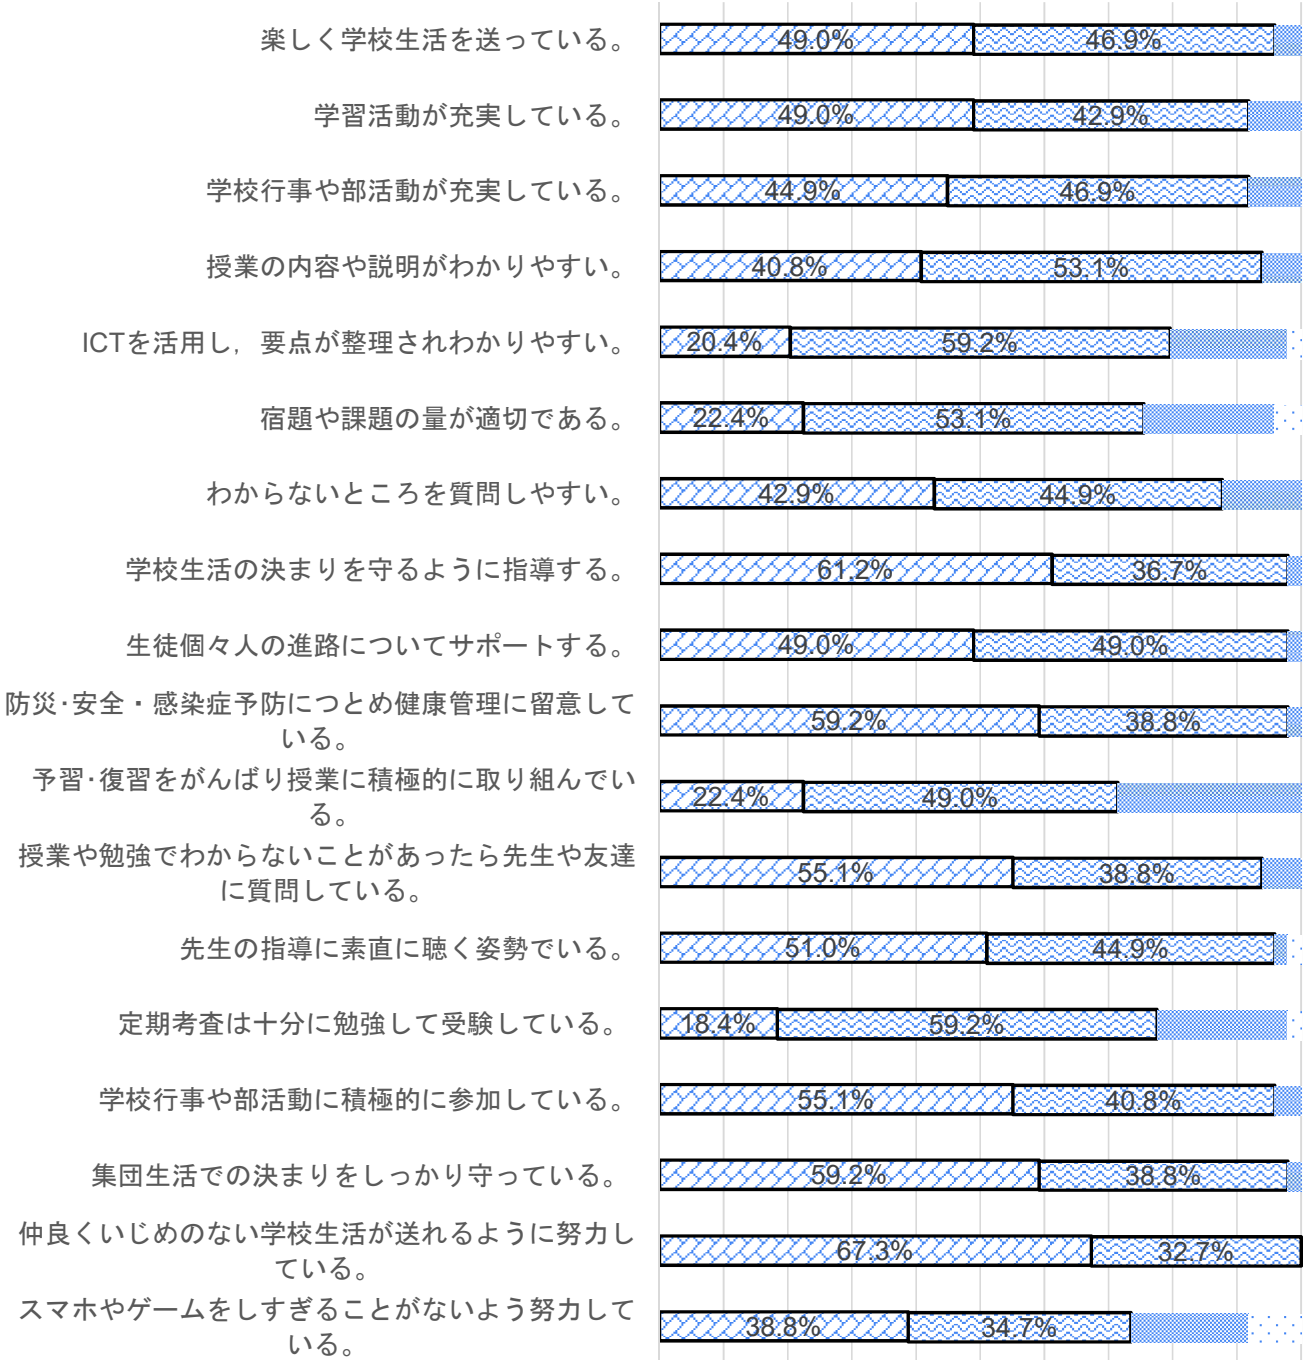

令和5年度学校評価【生徒】

0% 10% 20% 30% 40% 50% 60% 70% 80% 90% 100%

4 3 2 1