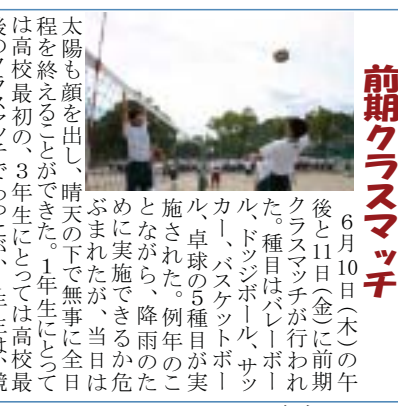

「知識」と「教養」 進路選択のために 進路指導課 酒匂 恵子

就職試験のことを話して... 様々な形態の面接が長時間にわたって行われる...

前期クラスマッチ 6月10日(木)の午後に11日(金)に前期クラスマッチが行われた...

中高連絡会 6月9日(水)、本校文化館で中高連絡会が開かれた...

保健講話 6月23日(水)、県薬剤師会... 先生は、高校生の医薬品・健康食品・サプリメントの摂取状況や...

生徒会執行部発足 繁昌尚太君率いる平成21年度後期生徒会執行部が平成22年度前期生徒会に引き継がれた...

白神の山毛の原生林で学んだこと 理科(化学) 名島 藤

白神の山毛の原生林で学んだこと... 山毛の原生林は、鹿の食糧となる...

山毛の原生林で学んだこと... 山毛の原生林は、鹿の食糧となる...

山毛の原生林で学んだこと... 山毛の原生林は、鹿の食糧となる...