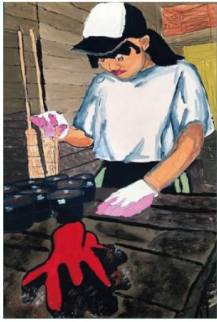

鹿児島県立

牧之原養護学校 作品展

校内展：【期間】令和2年1月22日(水)～1月27日(月)
【場所】本校体育館 9:00～16:00

1月24日(金)は、作業学習の製品販売を行います。

中学部 10:10～11:00

高等部 10:10～11:20

シビックセンター展：【期間】令和2年2月13日(木)～2月17日(月)
【場所】国分シビックセンター 1階共通ロビー

鹿児島空港展：【期日】令和2年3月3日(火)～3月25日(水)
【場所】鹿児島空港 3階「ギャラリーフレンドリー」