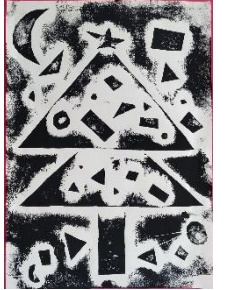

鹿児島県立

牧之原養護学校 作品展

シビックセンター展：【期間】令和3年2月2日(火)～2月12日(金)
【場所】国分シビックセンター 1階共通ロビー

鹿児島空港展：【期日】令和3年3月3日(水)～3月24日(水)
【場所】鹿児島空港 3階「ギャラリーフレンドリー」

※ 2会場とも、最終日は12:00までの展示となります。

問い合わせ先：鹿児島県立牧之原養護学校

TEL 0995-56-2665

☆各学部紹介☆

★小学部★

「生活単元学習」や「図画工作」の時間を中心に制作した作品を展示します。季節感あふれる作品や行事等の思い出を表現した作品など、児童一人ひとりが、さまざまな素材を使って、思いのままにのびのびと表現した個性豊かな作品がいっぱいです。ぜひ、じっくりとご覧ください。

★中学部★

「美術」や「生活単元学習」の時間を中心に制作した作品を展示しています。美術の学習では、版画や様々な技法を使ったデザイン画などに取り組み、豊かな創造性を感じることができる作品に仕上がっています。また、生活単元学習では、行事の思い出や季節感を、生徒たちの感性で、生き生きと表現しています。作業学習のコーナーでは、の五つの班（園芸・木工・家庭・陶芸・紙工）の紹介や製品も展示します。ぜひご覧ください。