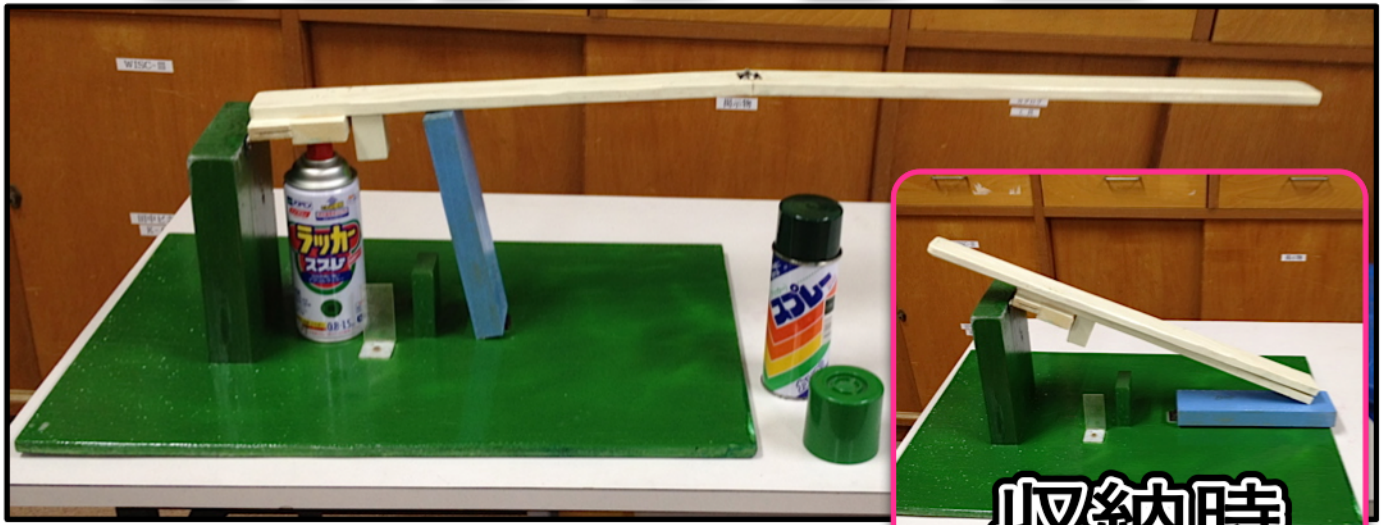

らくらくプッシュでダイナミックなペイントを楽しもう！

てこプッシュュー

収納時

対応サイズは2種類

水色のストッパーを倒せば
噴射準備オツケー！

指先一つでプッシュュー♪

穴開けパンチにも応用可