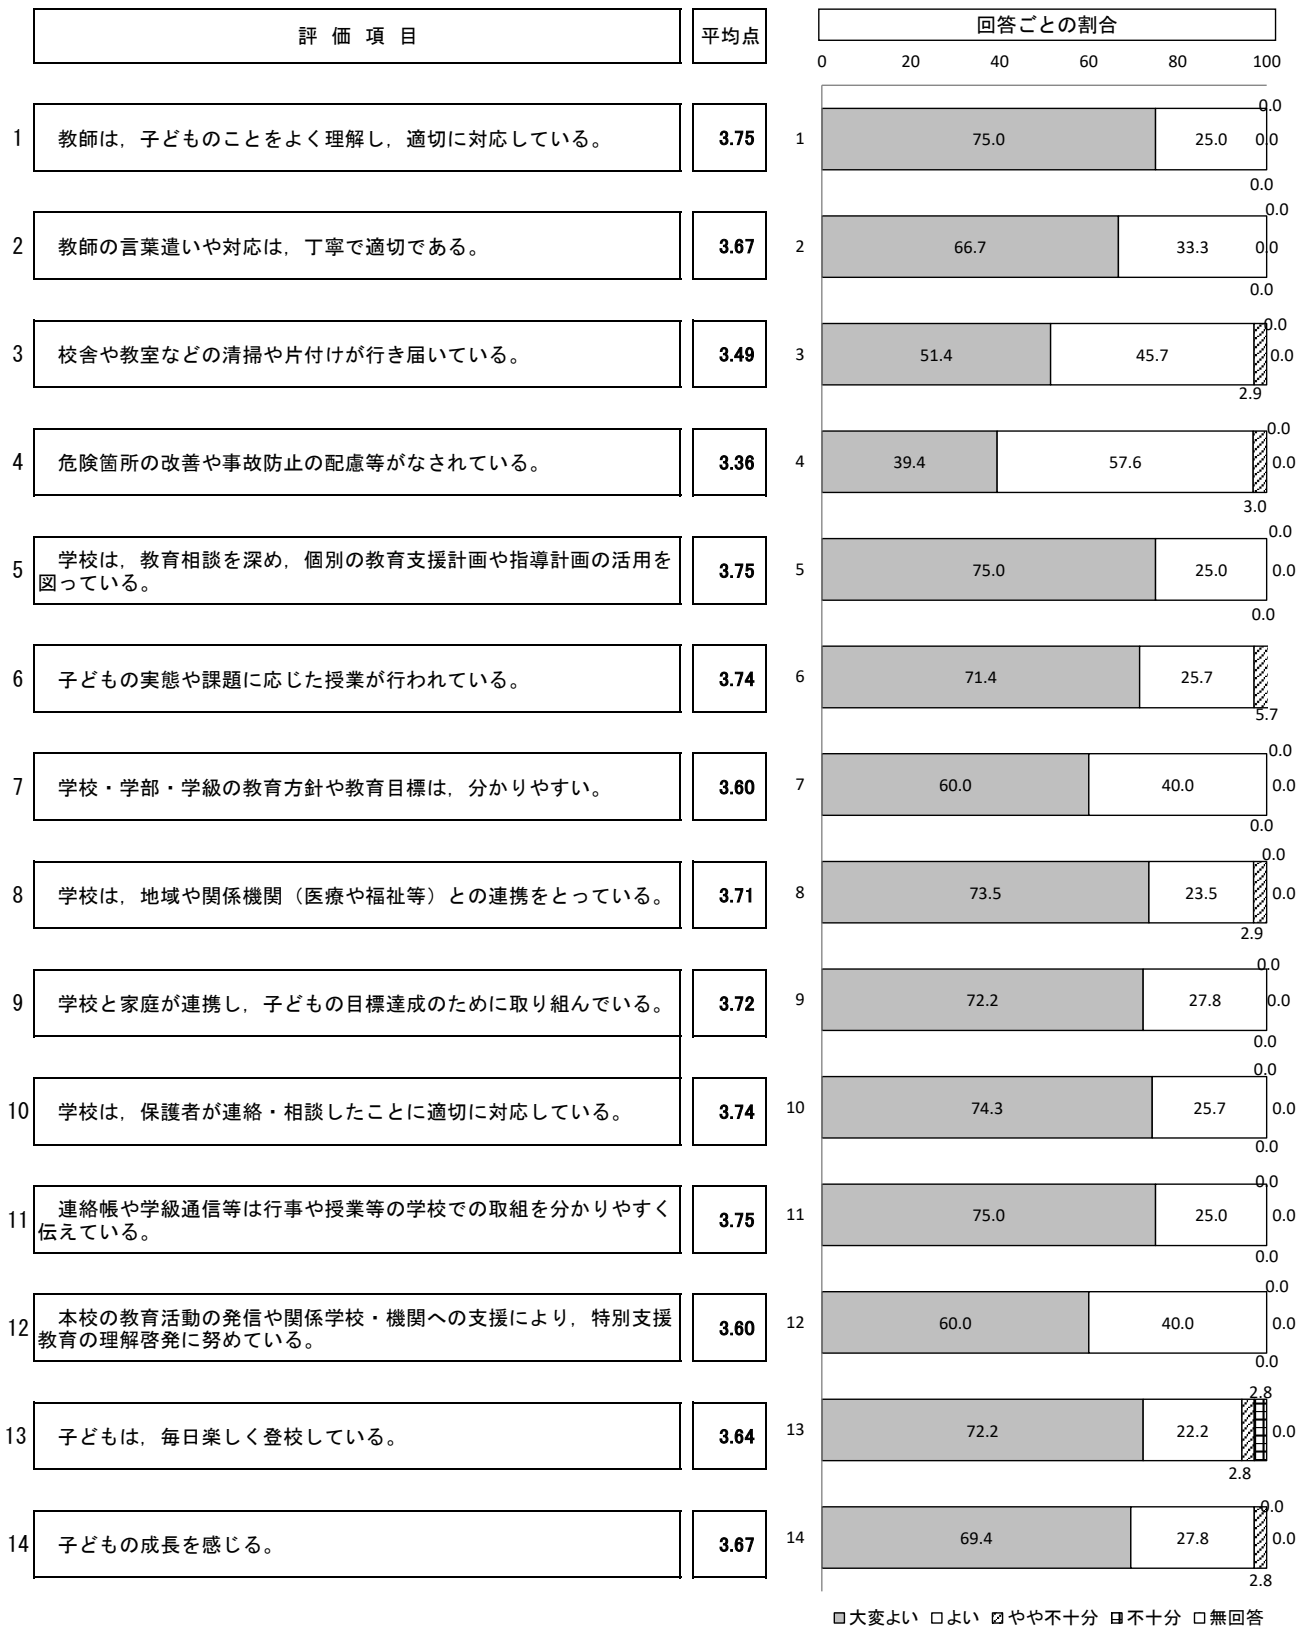

令和2年度学校評価（中間評価）保護者アンケートの集計結果

有効回答数 : 36/50 (回答率 : 72.0%)