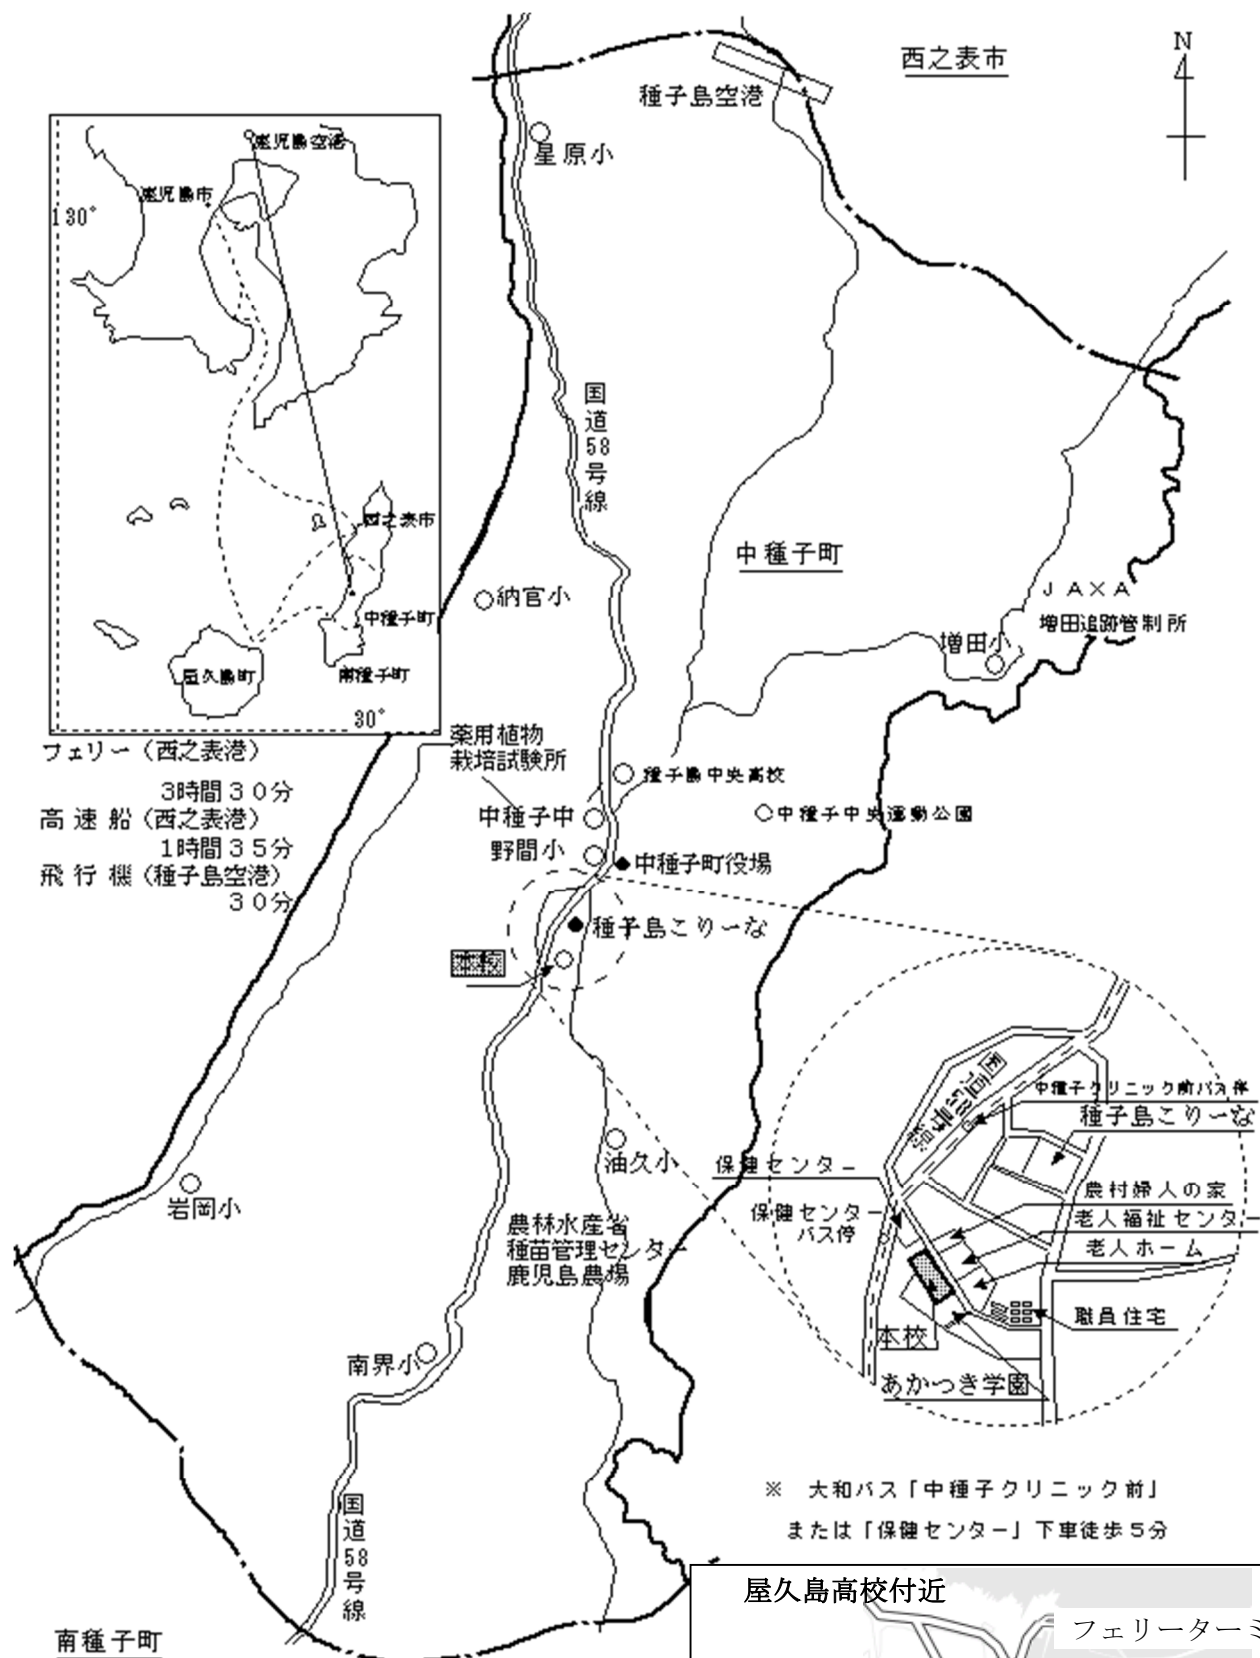

鹿児島県立中種子特別支援学校付近の地図

※ 大和バス「中種子クリニック前」
または「保健センター」下車徒歩5分

屋久島高校付近