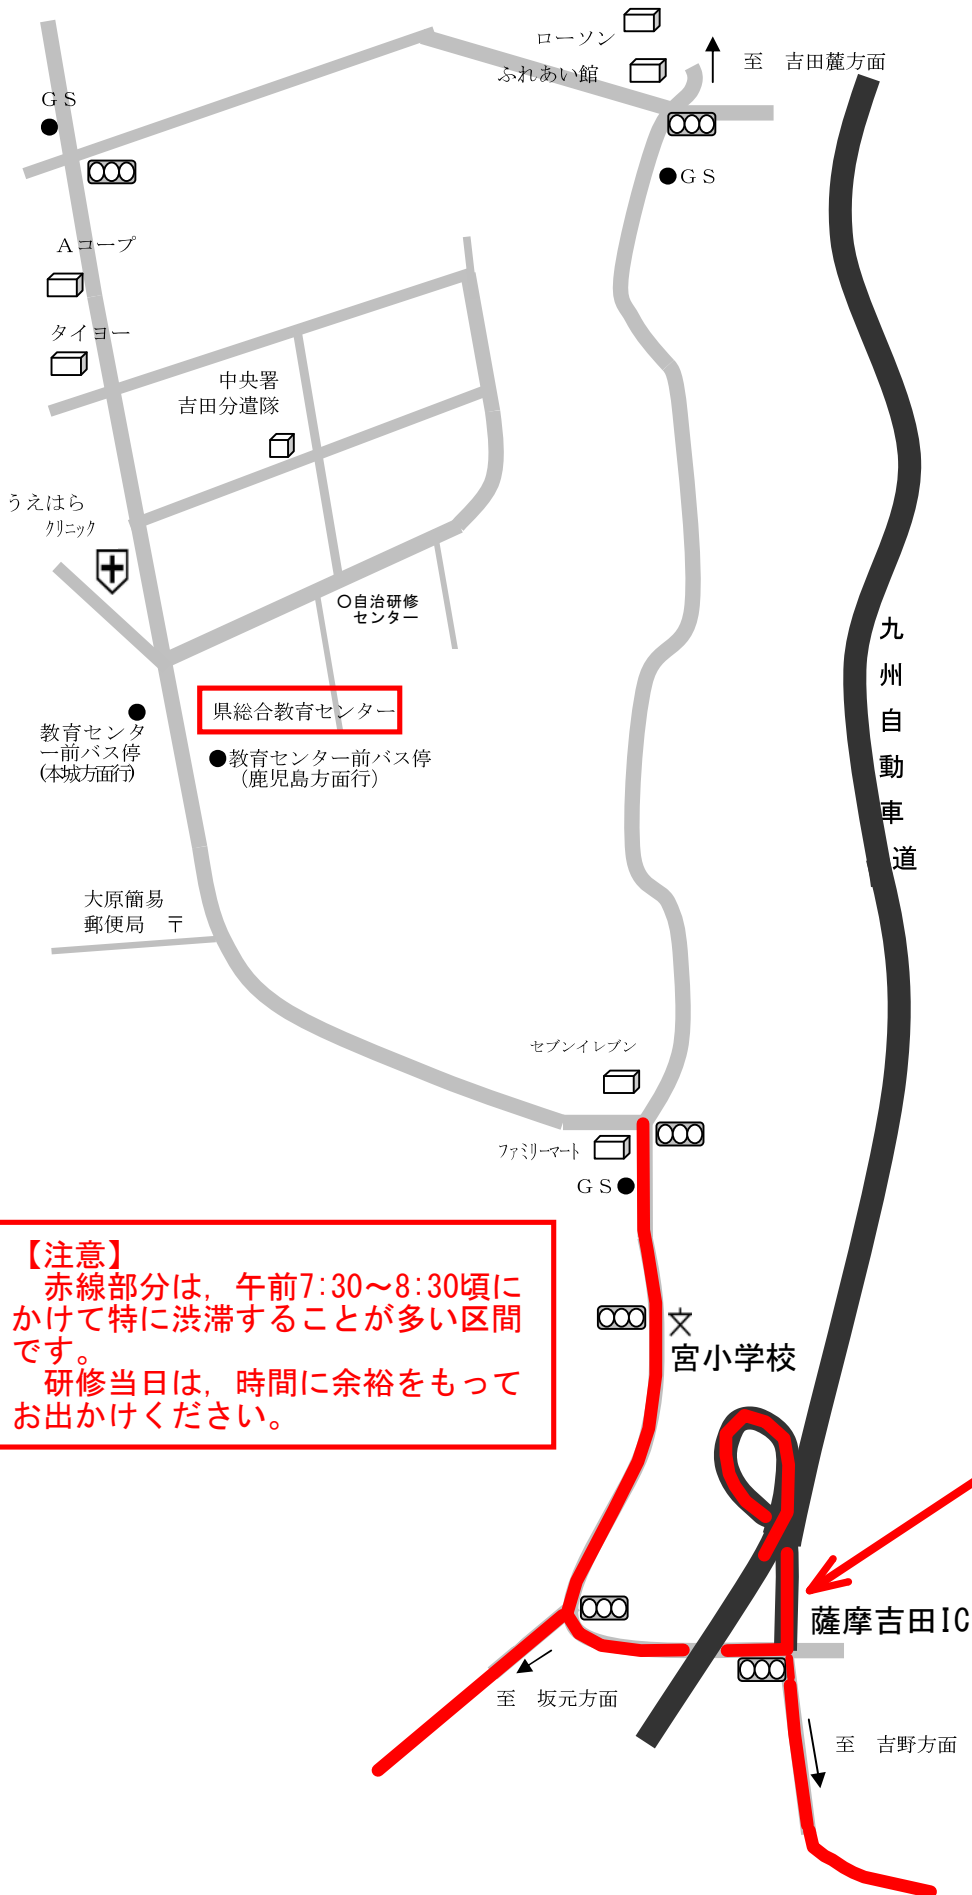

総合教育センター周辺 渋滞マップ

【注意】
赤線部分は、午前7:30~8:30頃にかけて特に渋滞することが多い区間です。
研修当日は、時間に余裕をもってお出かけください。

特に渋滞する区間
(薩摩吉田IC出口)